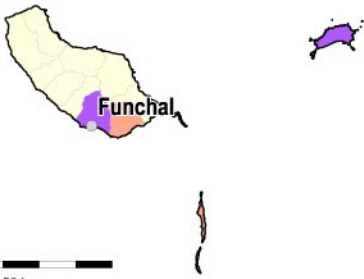

Região Autónoma dos Açores

250 km

Região Autónoma da Madeira

50 km

**Kaufkraftindex pro Einwohner**  
in den Kreisen  
(Landesdurchschnitt = 100)

|                 |               |     |
|-----------------|---------------|-----|
| Lightest yellow | unter         | 72  |
| Yellow          | 72 bis unter  | 80  |
| Light orange    | 80 bis unter  | 88  |
| Orange          | 88 bis unter  | 96  |
| Dark orange     | 96 bis unter  | 104 |
| Red-orange      | 104 bis unter | 112 |
| Red             | 112 bis unter | 120 |
| Dark red        | 120 bis unter | 128 |
| Dark purple     | 128 und mehr  |     |

— Grenze der Regionen  
— Grenze der Kreise

100 km