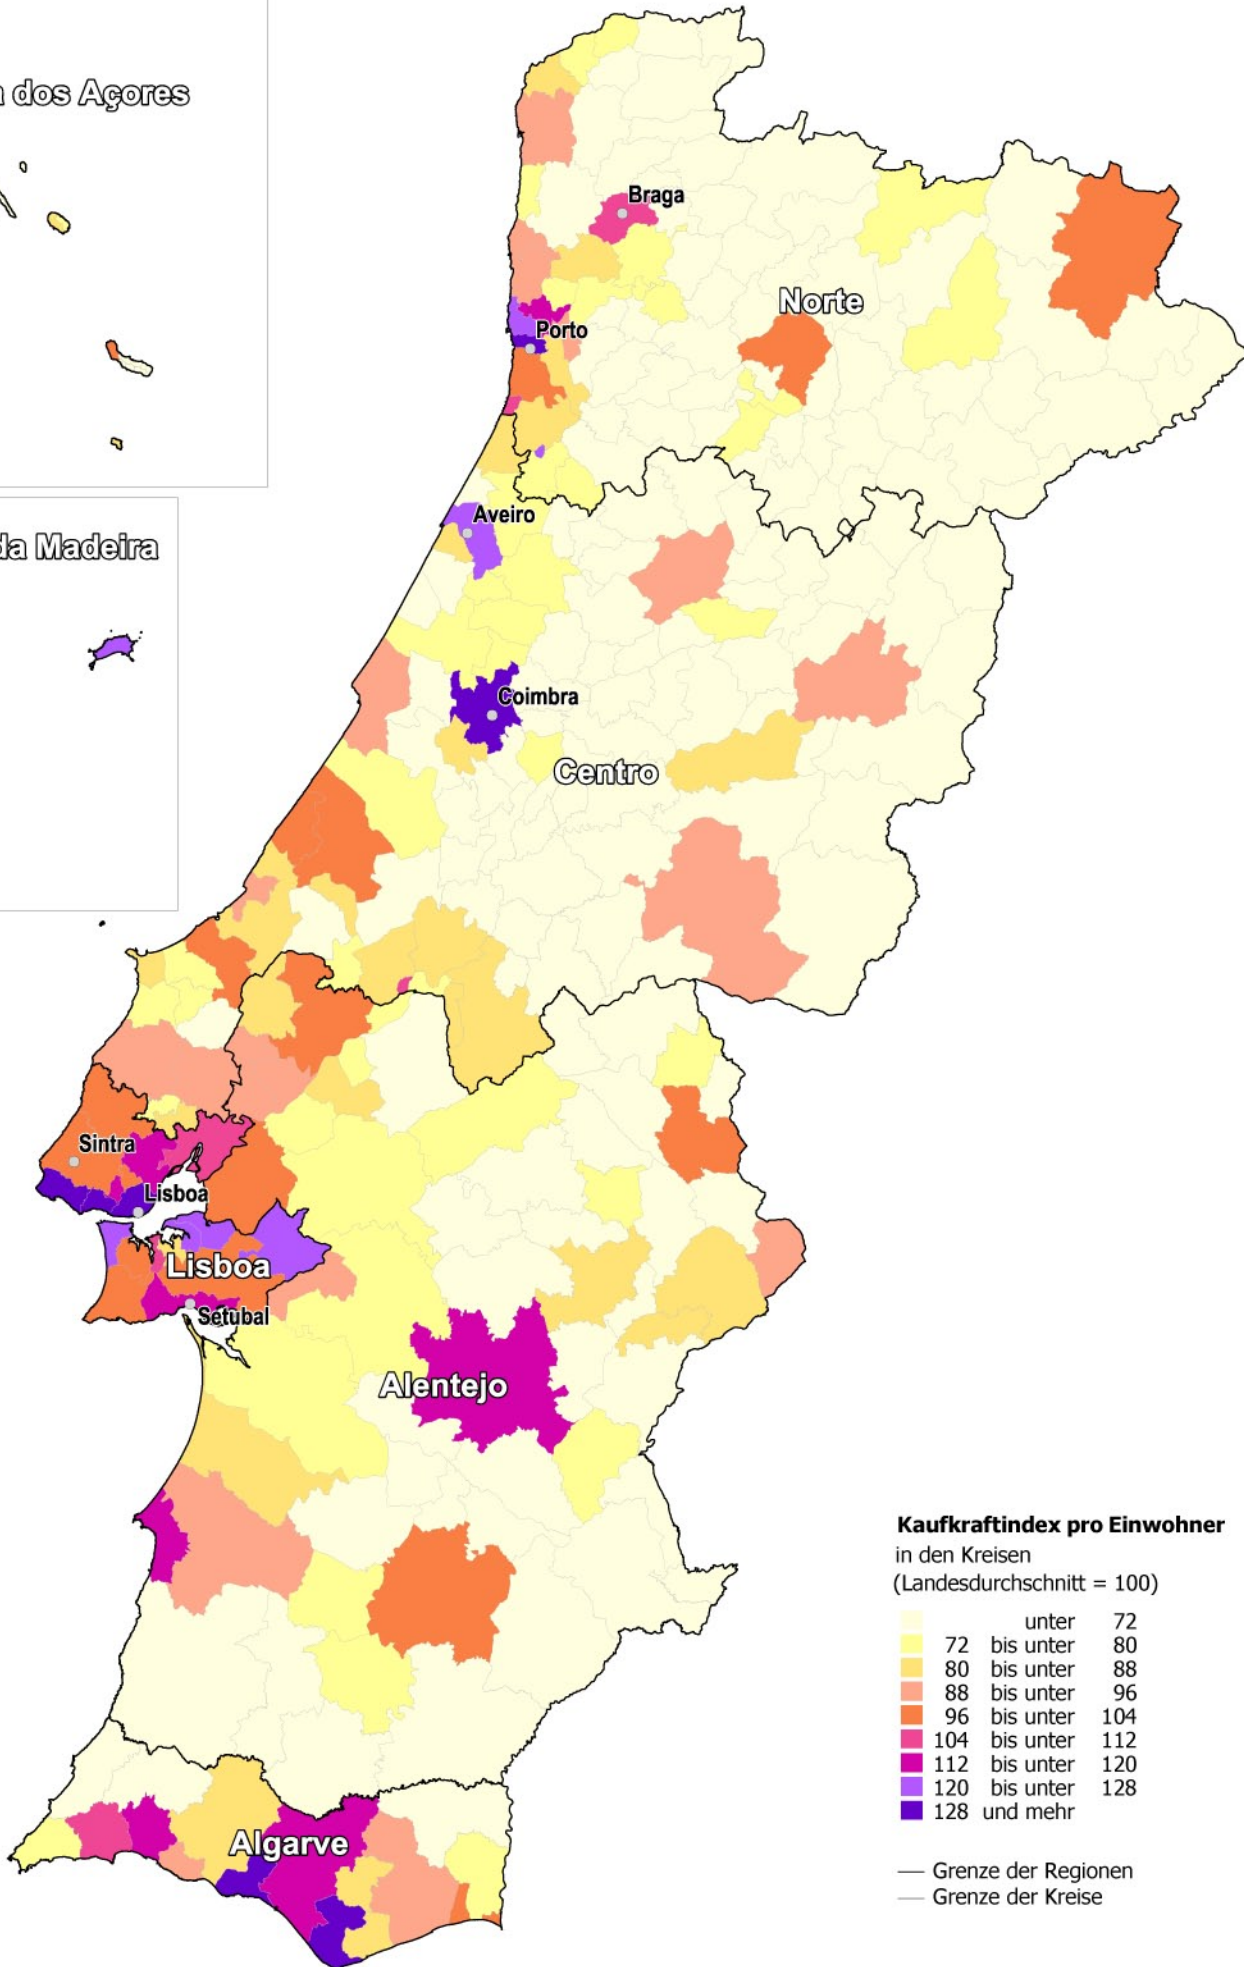

Região Autónoma dos Açores

250 km

Região Autónoma da Madeira

50 km

**Kaufkraftindex pro Einwohner**  
in den Kreisen  
(Landesdurchschnitt = 100)

|                 |               |     |
|-----------------|---------------|-----|
| Lightest yellow | unter         | 72  |
| Yellow          | 72 bis unter  | 80  |
| Light orange    | 80 bis unter  | 88  |
| Orange          | 88 bis unter  | 96  |
| Dark orange     | 96 bis unter  | 104 |
| Red-orange      | 104 bis unter | 112 |
| Red             | 112 bis unter | 120 |
| Dark red        | 120 bis unter | 128 |
| Dark purple     | 128 und mehr  |     |

— Grenze der Regionen  
— Grenze der Kreise

100 km